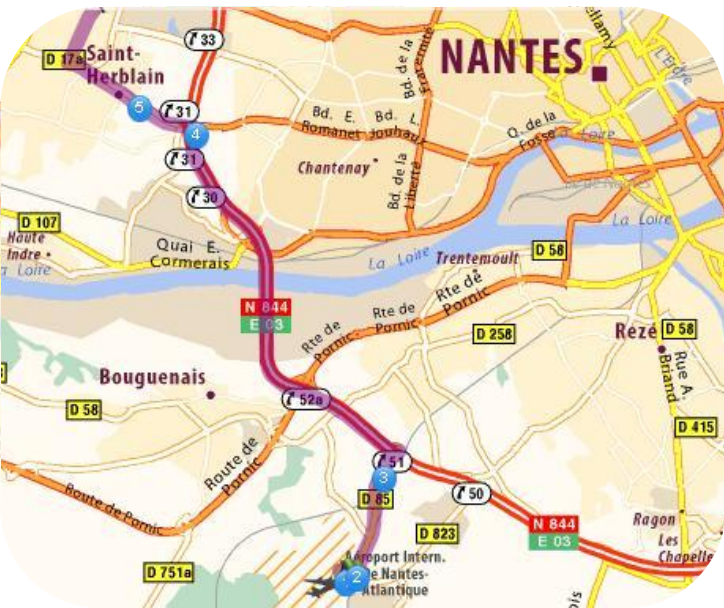

De la gare / From the station

Sortie Nord
Tramway ligne 1 direction «François Mitterrand », station «François Mitterrand » (terminus).
Au rond-point, à droite, Bd Marcel Paul, puis 1ère rue à gauche, Rue des Compagnons. Aller jusqu'au bout de la rue.
ATTENTION : pas de vente de tickets dans le tramway, uniquement dans les distributeurs sur le quai

Exit North
Tramway line 1 direction «François Mitterrand », station « François Mitterrand » (terminus)
At the traffic circle, 1st street on the right «Bd Marcel Paul», 1st street on the left «Rue des Compagnons», follow through the street, turn left «Rue Chêne Lassé»
WARNING : tickets to be bought only at the ticket machines

Par la route / By car

De Bordeaux/Noirmoutier : dir. Vannes/St-Nazaire, puis sortie 33, Porte d'Ar Mor, au rond-point dir. Saint-Herblain centre.
De Poitiers/Paris/Rennes : suivre dir. Vannes/ St-Nazaire puis Bordeaux, ensuite sortie 33 Porte d'Ar Mor puis St-Herblain centre.
De Vannes/St-Nazaire : prendre la dir. Bordeaux puis St-Herblain centre.

From Bordeaux/Noirmoutier, direction «Vannes/St-Nazaire». Exit 33 «Porte d'Ar Mor». At the traffic circle direction «Saint-Herblain centre».
From Poitiers/Paris/Rennes, follow direction «Vannes/ St-Nazaire», then «Bordeaux». Exit 33 «Porte d'Ar Mor» & «St-Herblain centre».
From Vannes/St-Nazaire, direction «Bordeaux» then «St-Herblain centre» .