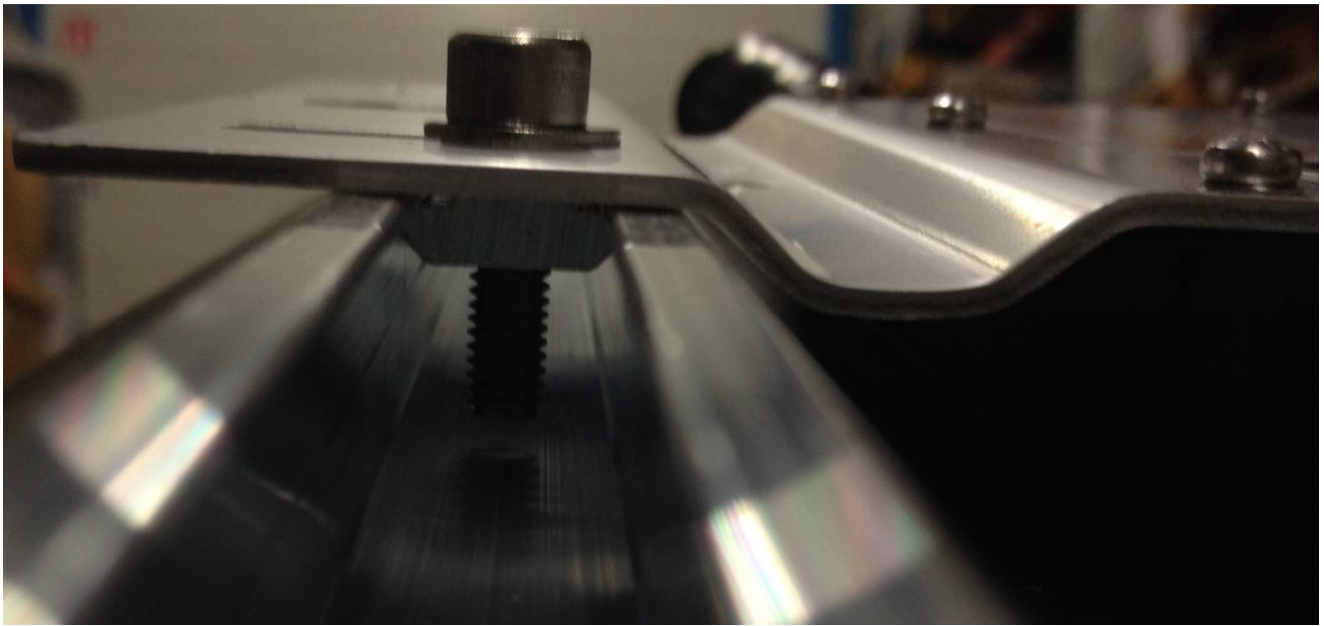

Notice de montage