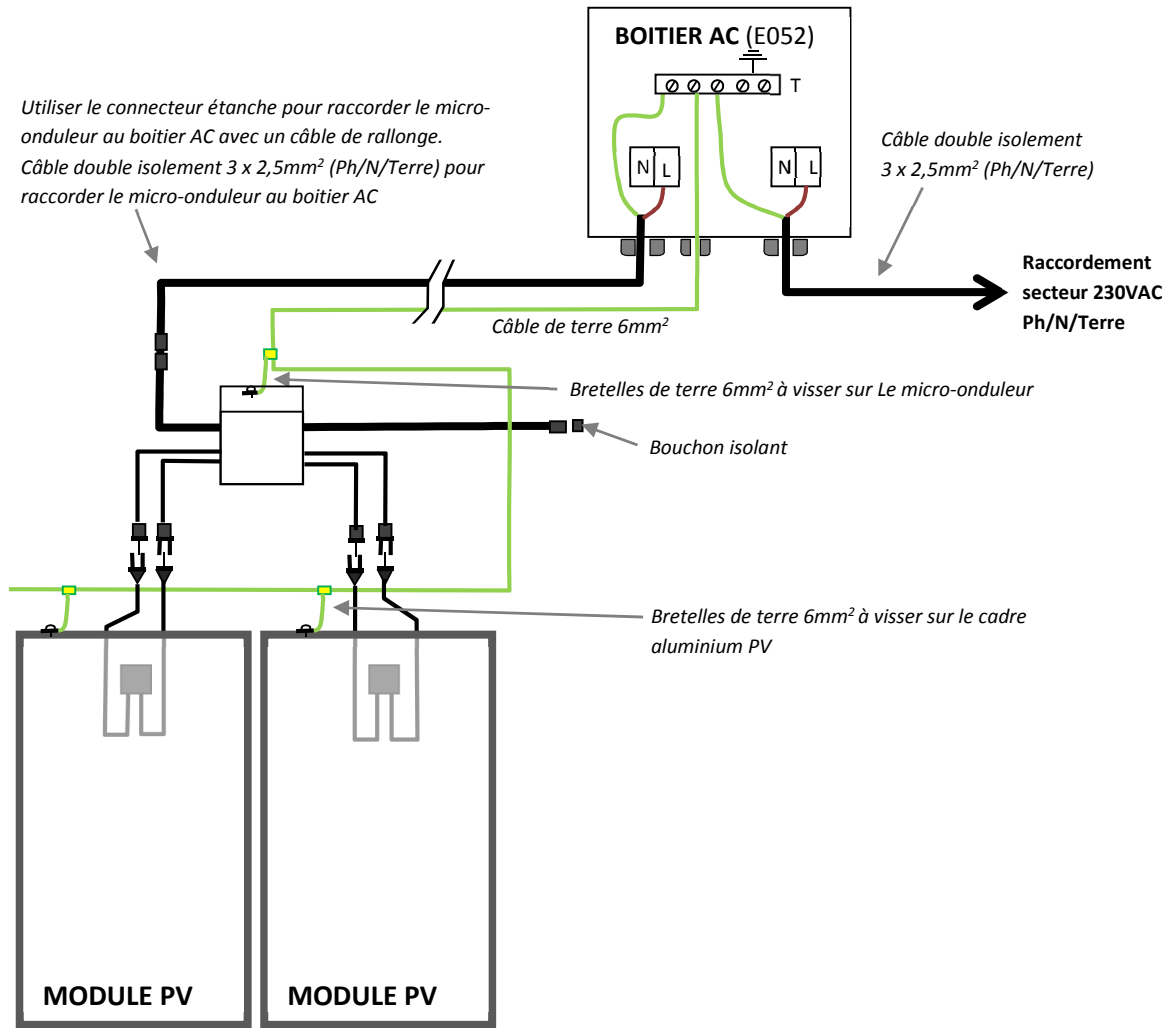

Notice de montage

Raccordement électrique avec micro-onduleurs :